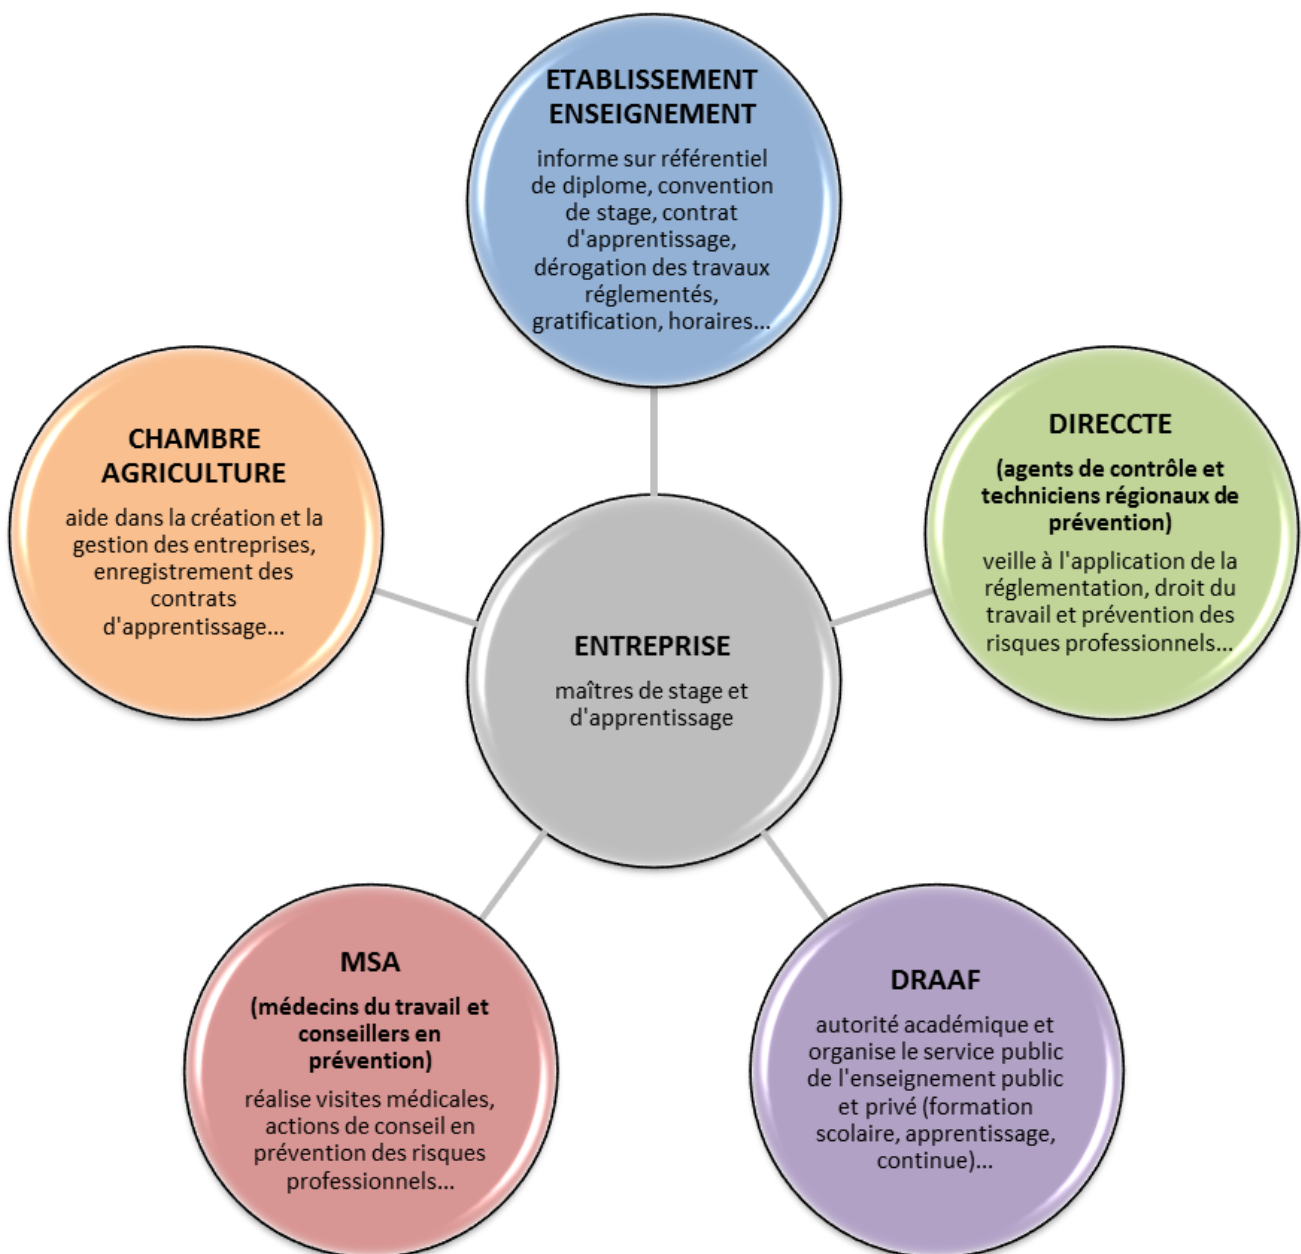

9 - VOS INTERLOCUTEURS

DRAAF ET DIRECCTE CENTRE - VAL DE LOIRE

Juin 2018

Des interlocuteurs de proximité peuvent vous aider dans votre démarche de déclaration de dérogation des travaux réglementés, d'évaluation des risques professionnels ou tous autres questions liées à votre activité.

9 - VOS INTERLOCUTEURS

DRAAF ET DIRECCTE CENTRE - VAL DE LOIRE

Juin 2018

LA DIRECCTE

Trois pôles régionaux et 6 unités départementales pour :

- * améliorer la compétitivité économique des entreprises
- * inciter les entreprises à travailler l'adaptation des compétences et la formation de leurs salariés
- * protéger les intérêts économiques et la sécurité des consommateurs
- * améliorer la qualité du travail et des relations sociales en développant la prévention des risques professionnels, le dialogue social et en s'assurant du respect du droit du travail

Contact : www.centre-val-de-loire.direccte.gouv.fr

LA DRAAF

La tutelle de l'enseignement agricole public et privé sous contrat est assurée par la Direction Régionale de l'Alimentation, de l'Agriculture et de la Forêt (DRAAF), en particulier par le Service Régional de la Formation et du Développement (SRFD).

Contact : www.msa-berry-touraine.fr et www.msa-beauce-cœurde Loire.fr

LA CHAMBRE D'AGRICULTURE

La Chambre départementale d'agriculture a un rôle d'information et d'accompagnement des agriculteurs. Elle intervient sur le terrain pour toutes les questions d'intérêt agricole.