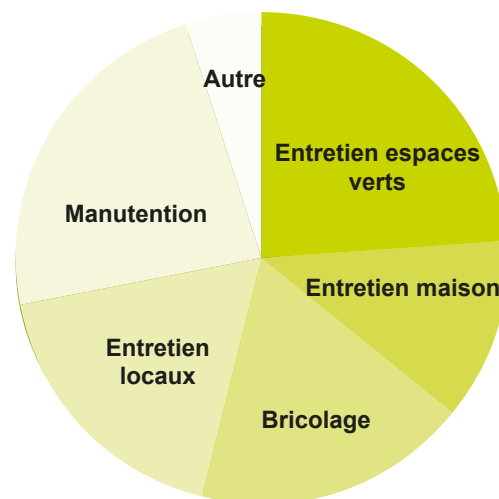

activités secondaires : 5%

Maçonnerie
Mécanique
Menuiserie
Peinture en bâtiment

* Nombre d'heures travaillées en 2015 : 25 890 h

RESSOURCES

PERSONNEL

• COMPÉTENCES :

• Service à la personne / aux entreprises

- Règles d'hygiène et de propreté
- Règles de sécurité
- Lecture de fiche technique
- Manipulation de produits de nettoyage et d'entretien
- Repassage
- Techniques de lavage mécanisées des sols

• Autres éléments valorisants

- Partenariat avec des entreprises locales

• Espaces verts

- Préparation des sols, engazonnement
- Entretien des massifs
- Entretien des gazons
- Taille des arbres
- Maintenance préventive / curative de premier niveau

• FORMATIONS DISPENSÉES EN INTERNE :

- CACES III et IV
- Geste et postures
- Ateliers Pôle Emploi
- Pontier elingueur
- Utilisation de logiciels de bureautique
- Formation travaux paysagers
- CACES R372 catégorie 2
- Visa éco-citoyen

MATÉRIEL UTILISÉ

• Entretien de la maison

- Aspirateur
- Nettoyeur vapeur
- Fer à repasser ou centrale vapeur

• Espaces verts

- Débroussailleuse
- Tondeuse tractée ou auto-portée
- Sécateurs
- Taille-haie électrique

• Manutention

- Diable
- Chariot élévateur
- Matériel de la caisse à outils